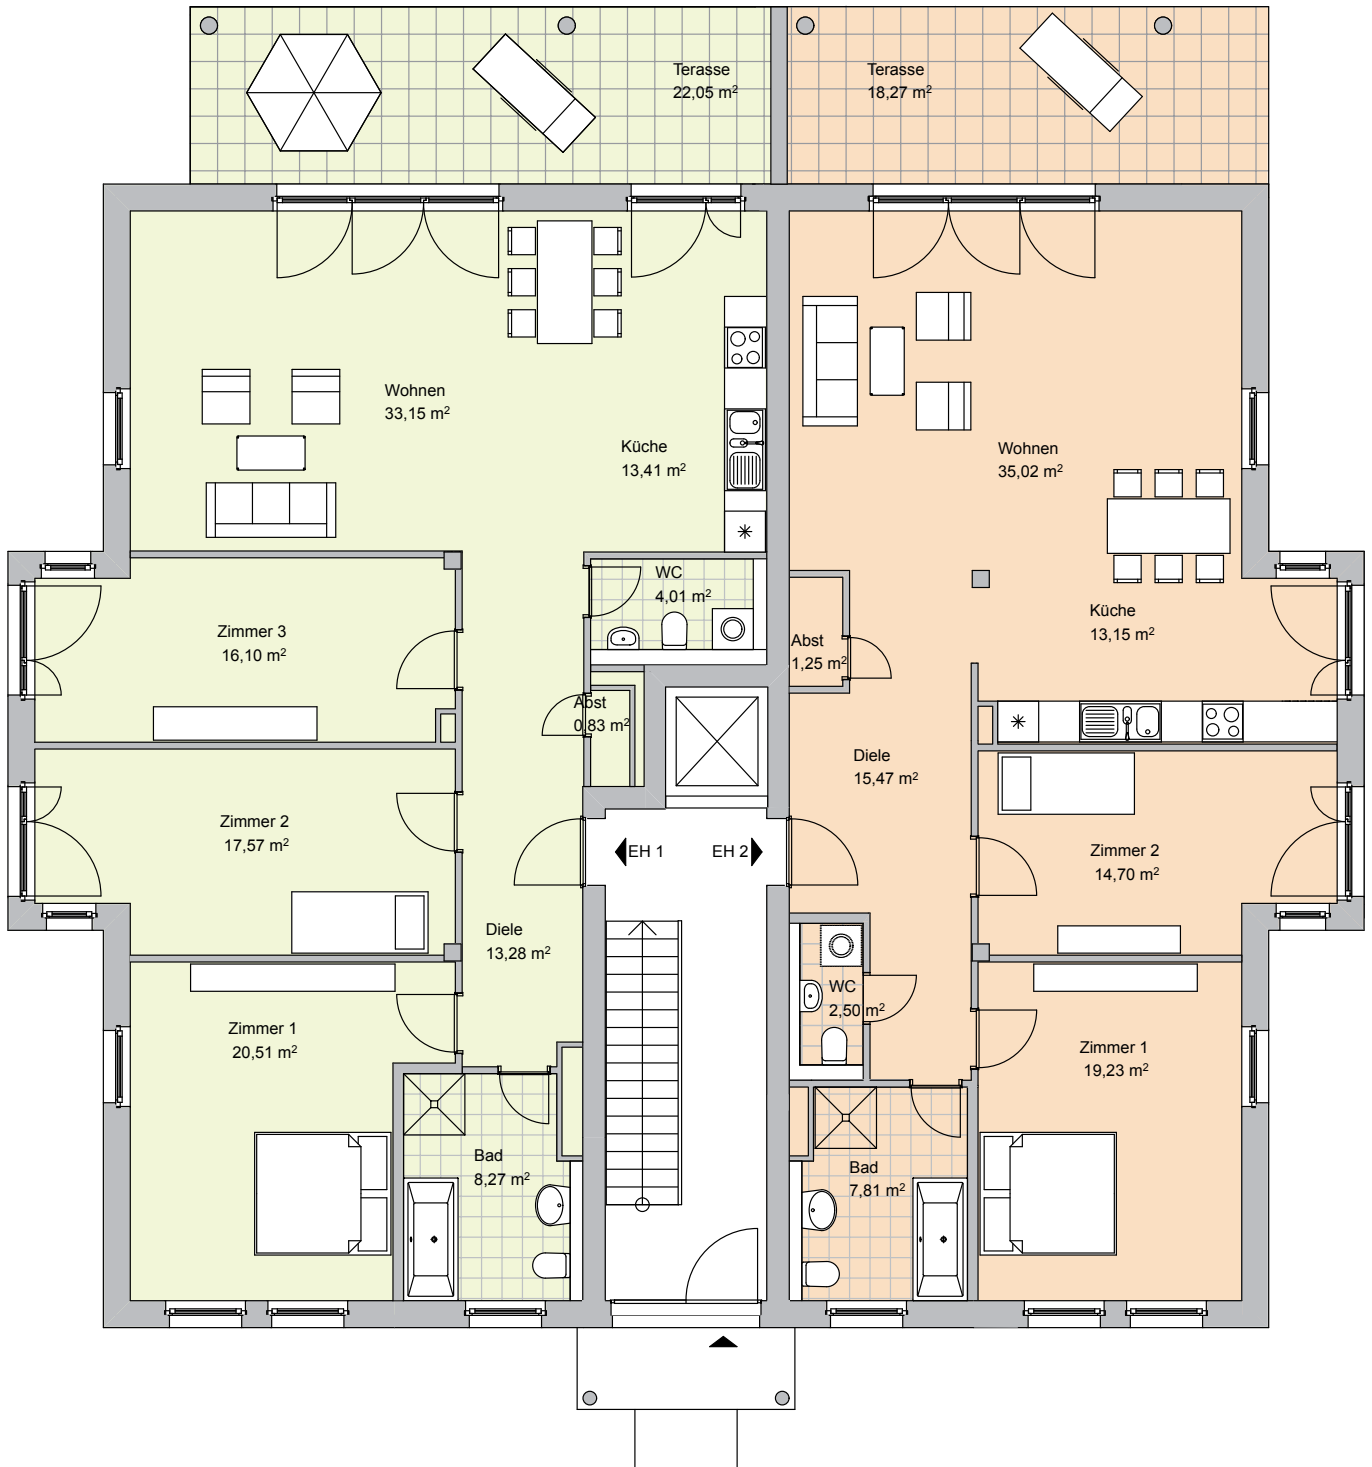

# PRINZEN RESIDENZ

WOHNEN IM SCHÖNEN ZEHLENDORF

GRUNDRISSE

*DIE PRINZEN-RESIDENZ*

Das Grundstück

**Einheit 1**

4 Zimmer

Nutzfläche \* 149,18 m<sup>2</sup>

Wohnfläche \*\* 132,64 m<sup>2</sup>

**Einheit 2**

3 Zimmer

Nutzfläche \* 127,40 m<sup>2</sup>

Wohnfläche \*\* 113,70 m<sup>2</sup>

\* inkl. Kellerraum

\*\* Die Terrassen wurden mit 25% der Nutzfläche in die Wohnfläche eingerechnet.

### Einheit 3

4 Zimmer

Nutzfläche \* 150,61 m<sup>2</sup>

Wohnfläche \*\* 140,24 m<sup>2</sup>

\* inkl. Kellerraum

\*\* Die Balkone wurden mit 50% der Nutzfläche in die Wohnfläche eingerechnet.

Die Wohnungen im Dachgeschoss werden als Maisonette-Wohnungen mit offener Galerie und drei großzügigen Dachflächenfenstern über dem Wohnzimmer errichtet. Über eine zusätzliche Innentreppe sind die jeweiligen Wohnungen mit dem Galeriegeschoss verbunden.