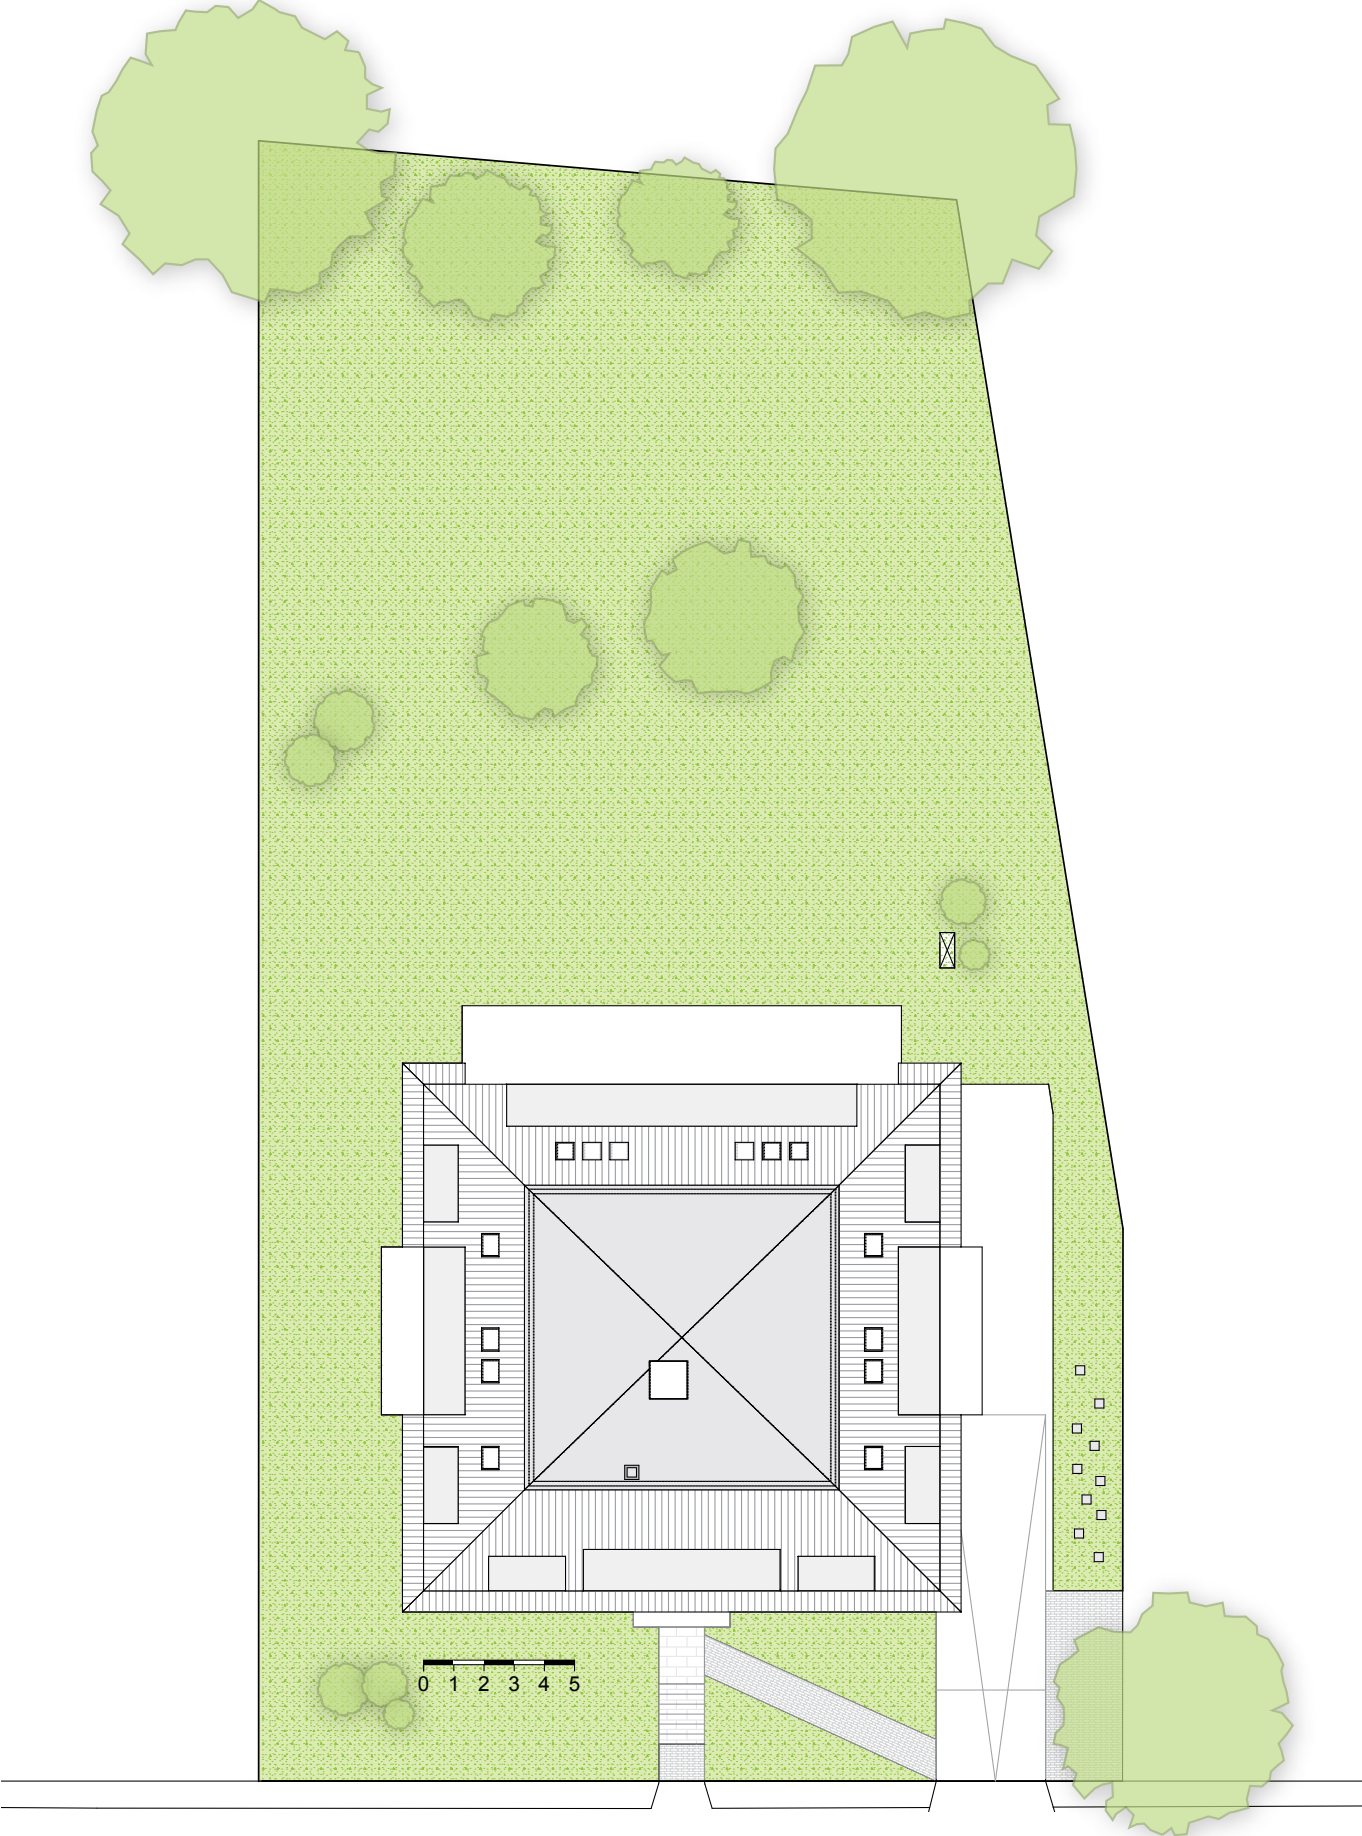

# PRINZEN RESIDENZ

WOHNEN IM SCHÖNEN ZEHLENDORF

GRUNDRISSE

*DIE PRINZEN-RESIDENZ*

Das Grundstück

**Einheit 1**

4 Zimmer

Nutzfläche \* 149,18 m<sup>2</sup>