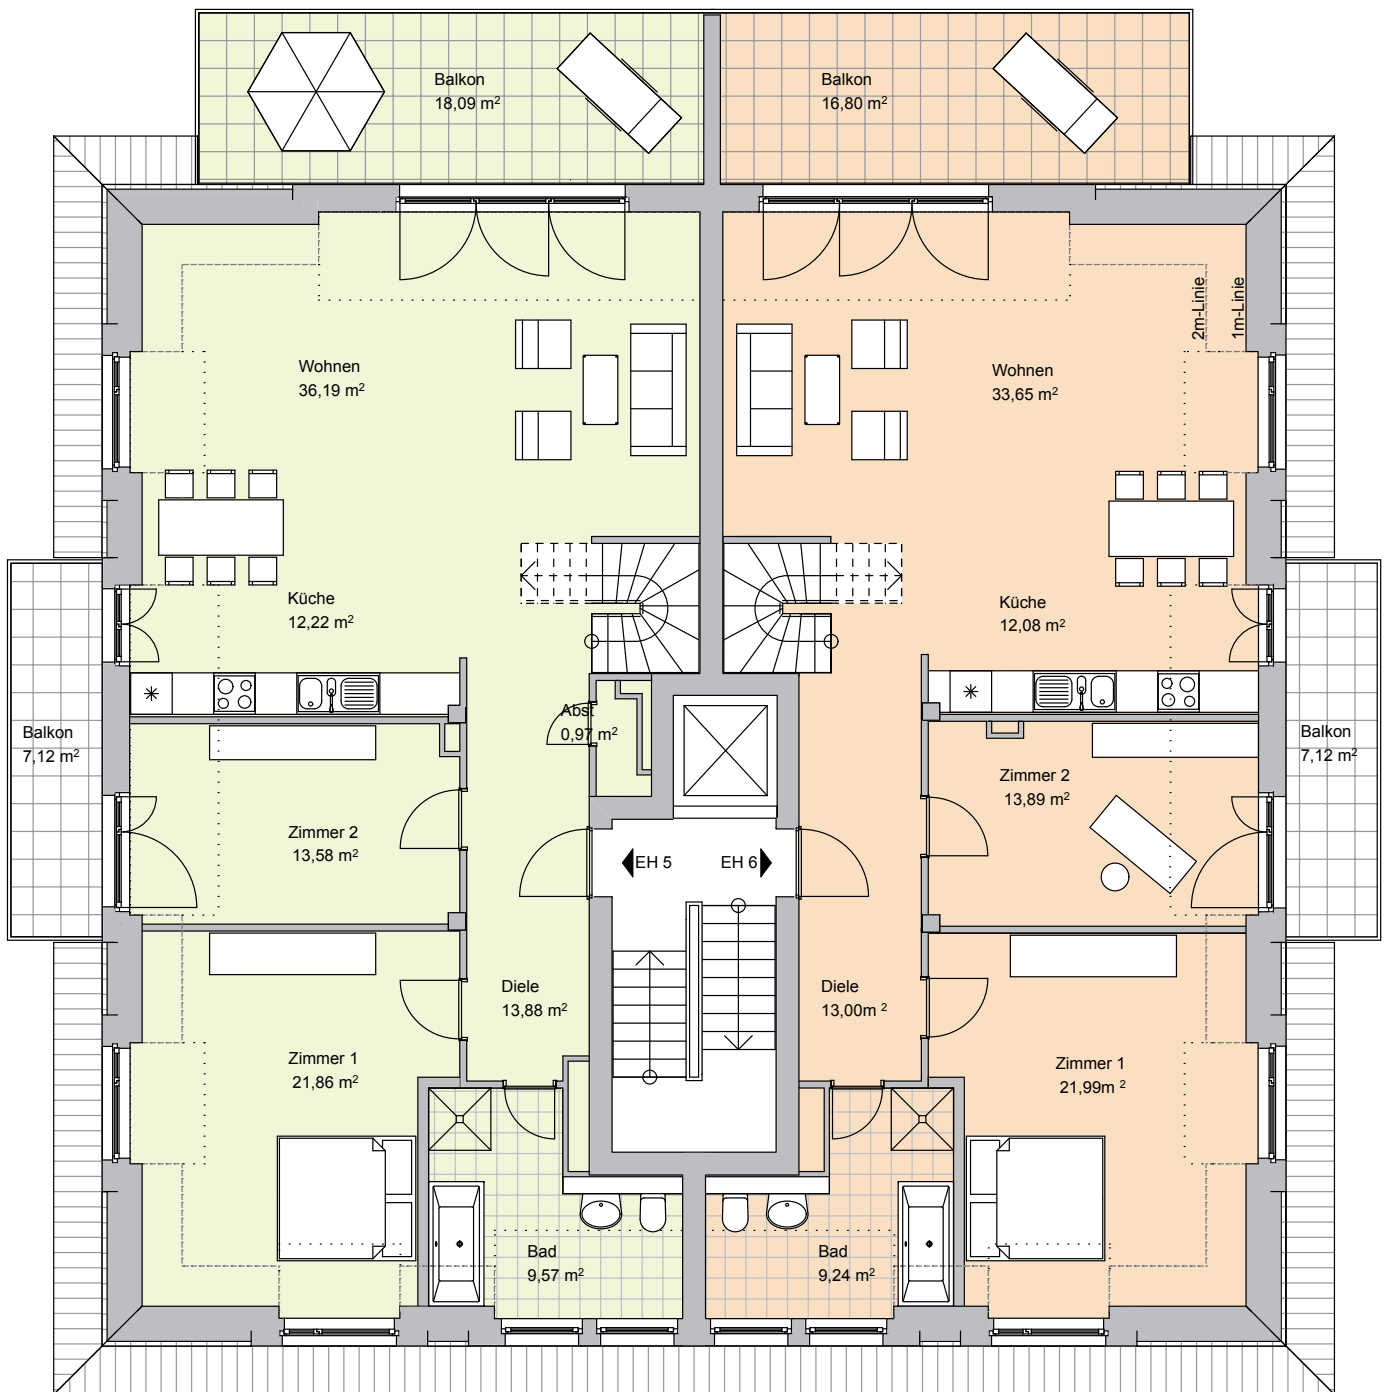

# PRINZEN RESIDENZ

WOHNEN IM SCHÖNEN ZEHLENDORF

GRUNDRISSE

*DIE PRINZEN-RESIDENZ*

Das Grundstück

**Einheit 1**

4 Zimmer

Nutzfläche \* 149,18 m<sup>2</sup>

### Einheit 4

3 Zimmer

Nutzfläche \* 125,83 m<sup>2</sup>

Wohnfläche \*\* 118,84 m<sup>2</sup>

\* inkl. Kellerraum

\*\* Die Balkone wurden mit 50% der Nutzfläche in die Wohnfläche eingerechnet.

**Einheit 5 inkl. Galeriegeschoss**

4 Zimmer zzgl. Galerie

Nutzfläche \* 181,91 m<sup>2</sup>

Wohnfläche \*\* 169,31 m<sup>2</sup>

**Einheit 6 inkl. Galeriegeschoss**

4 Zimmer zzgl. Galerie

Nutzfläche \* 175,97 m<sup>2</sup>

Wohnfläche \*\* 164,01 m<sup>2</sup>

\* inkl. Kellerraum

\*\* Die Balkone wurden mit 50% der Nutzfläche in die Wohnfläche eingerechnet.

Die Wohnungen im Dachgeschoss werden als Maisonette-Wohnungen mit offener Galerie und drei großzügigen Dachflächenfenstern über dem Wohnzimmer errichtet. Über eine zusätzliche Innentreppe sind die jeweiligen Wohnungen mit dem Galeriegeschoss verbunden.