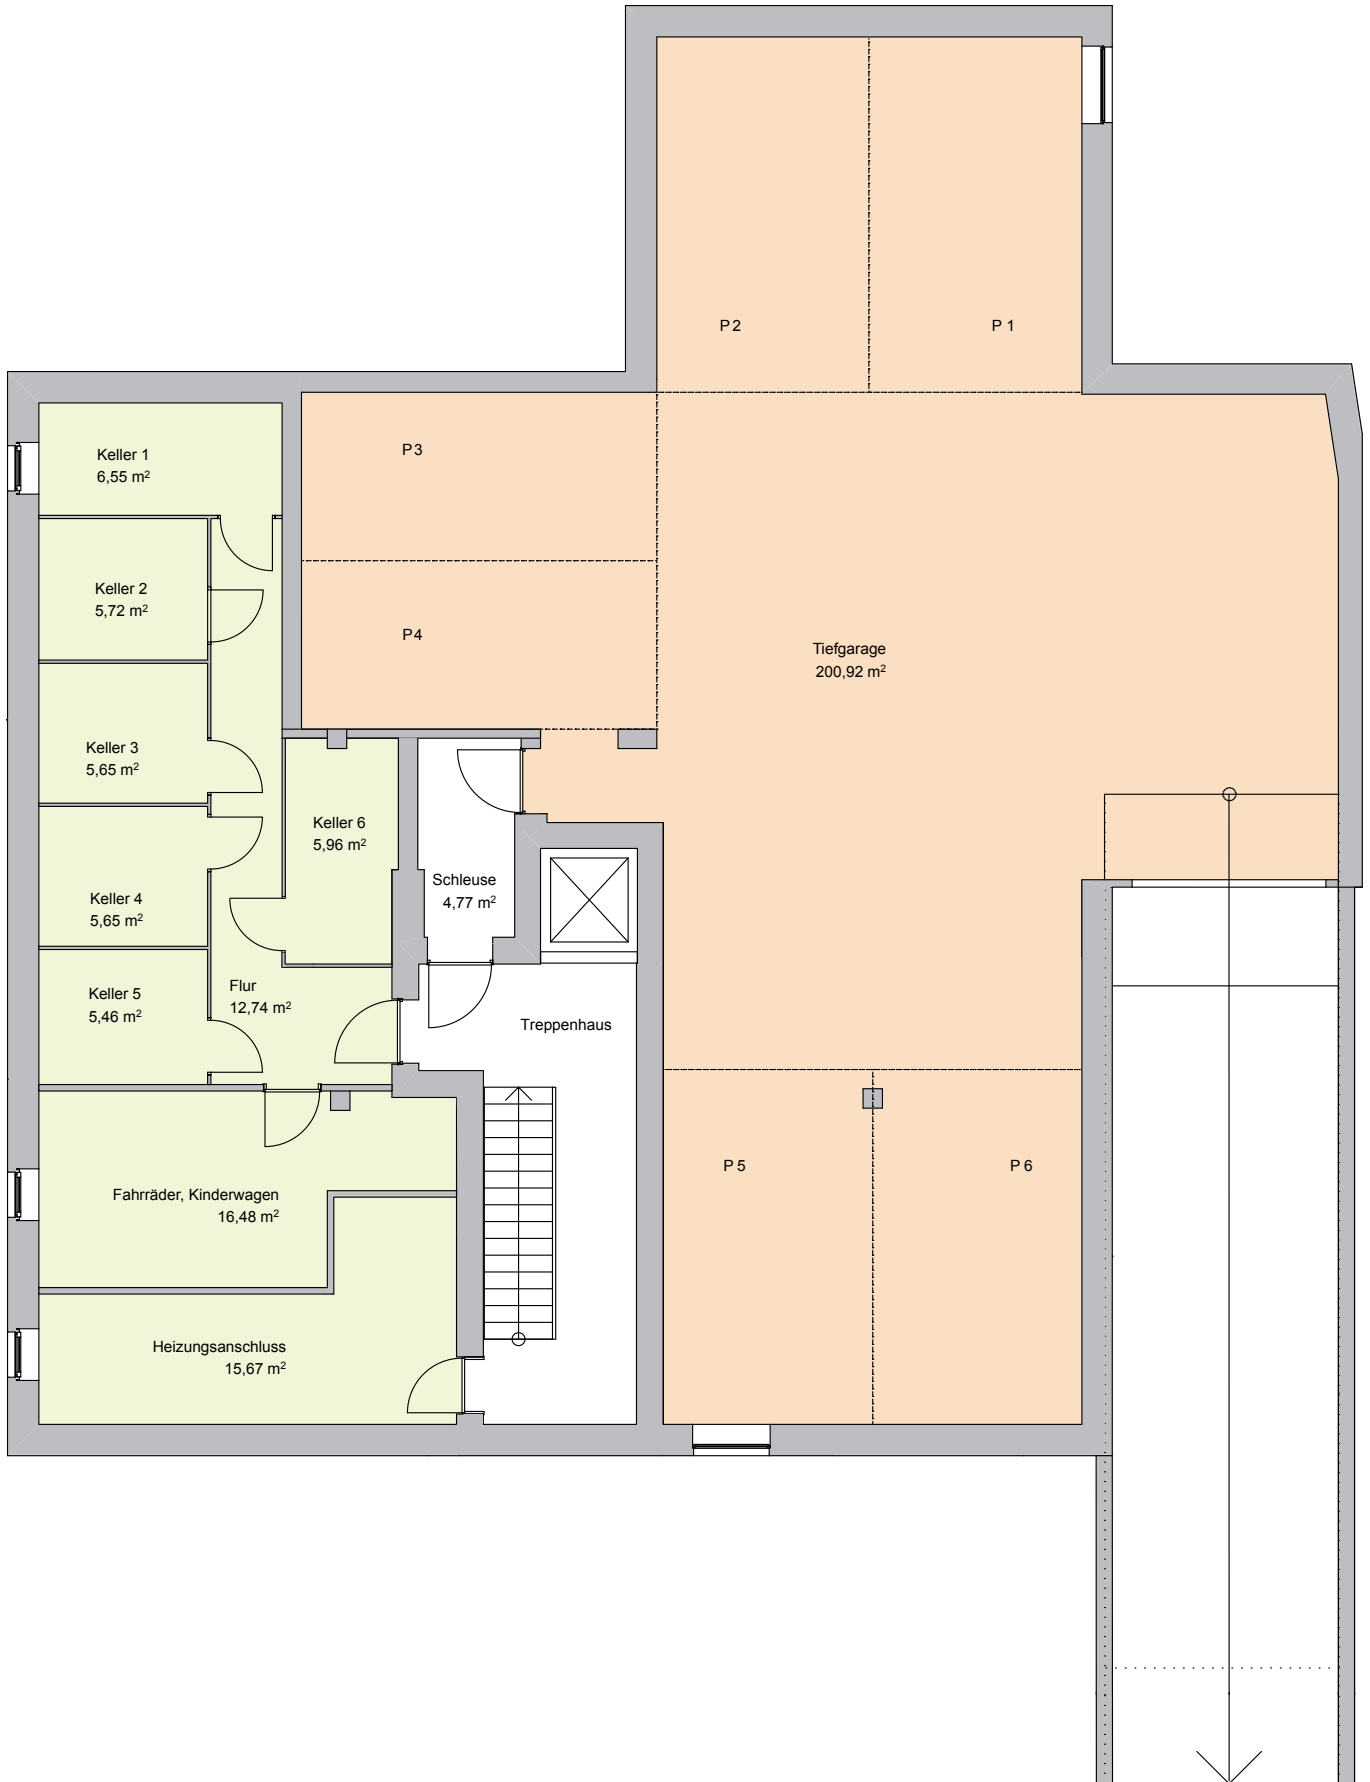

# PRINZEN RESIDENZ

WOHNEN IM SCHÖNEN ZEHLENDORF

GRUNDRISSE

*DIE PRINZEN-RESIDENZ*

Das Grundstück

**Einheit 1**

4 Zimmer

Nutzfläche \* 149,18 m<sup>2</sup>

Wohnfläche \*\* 132,64 m<sup>2</sup>

**Einheit 2**

3 Zimmer

Nutzfläche \* 127,40 m<sup>2</sup>

Wohnfläche \*\* 113,70 m<sup>2</sup>

\* inkl. Kellerraum

\*\* Die Terrassen wurden mit 25% der Nutzfläche in die Wohnfläche eingerechnet.

### Einheit 3

4 Zimmer

Nutzfläche \* 150,61 m<sup>2</sup>

Wohnfläche \*\* 140,24 m<sup>2</sup>