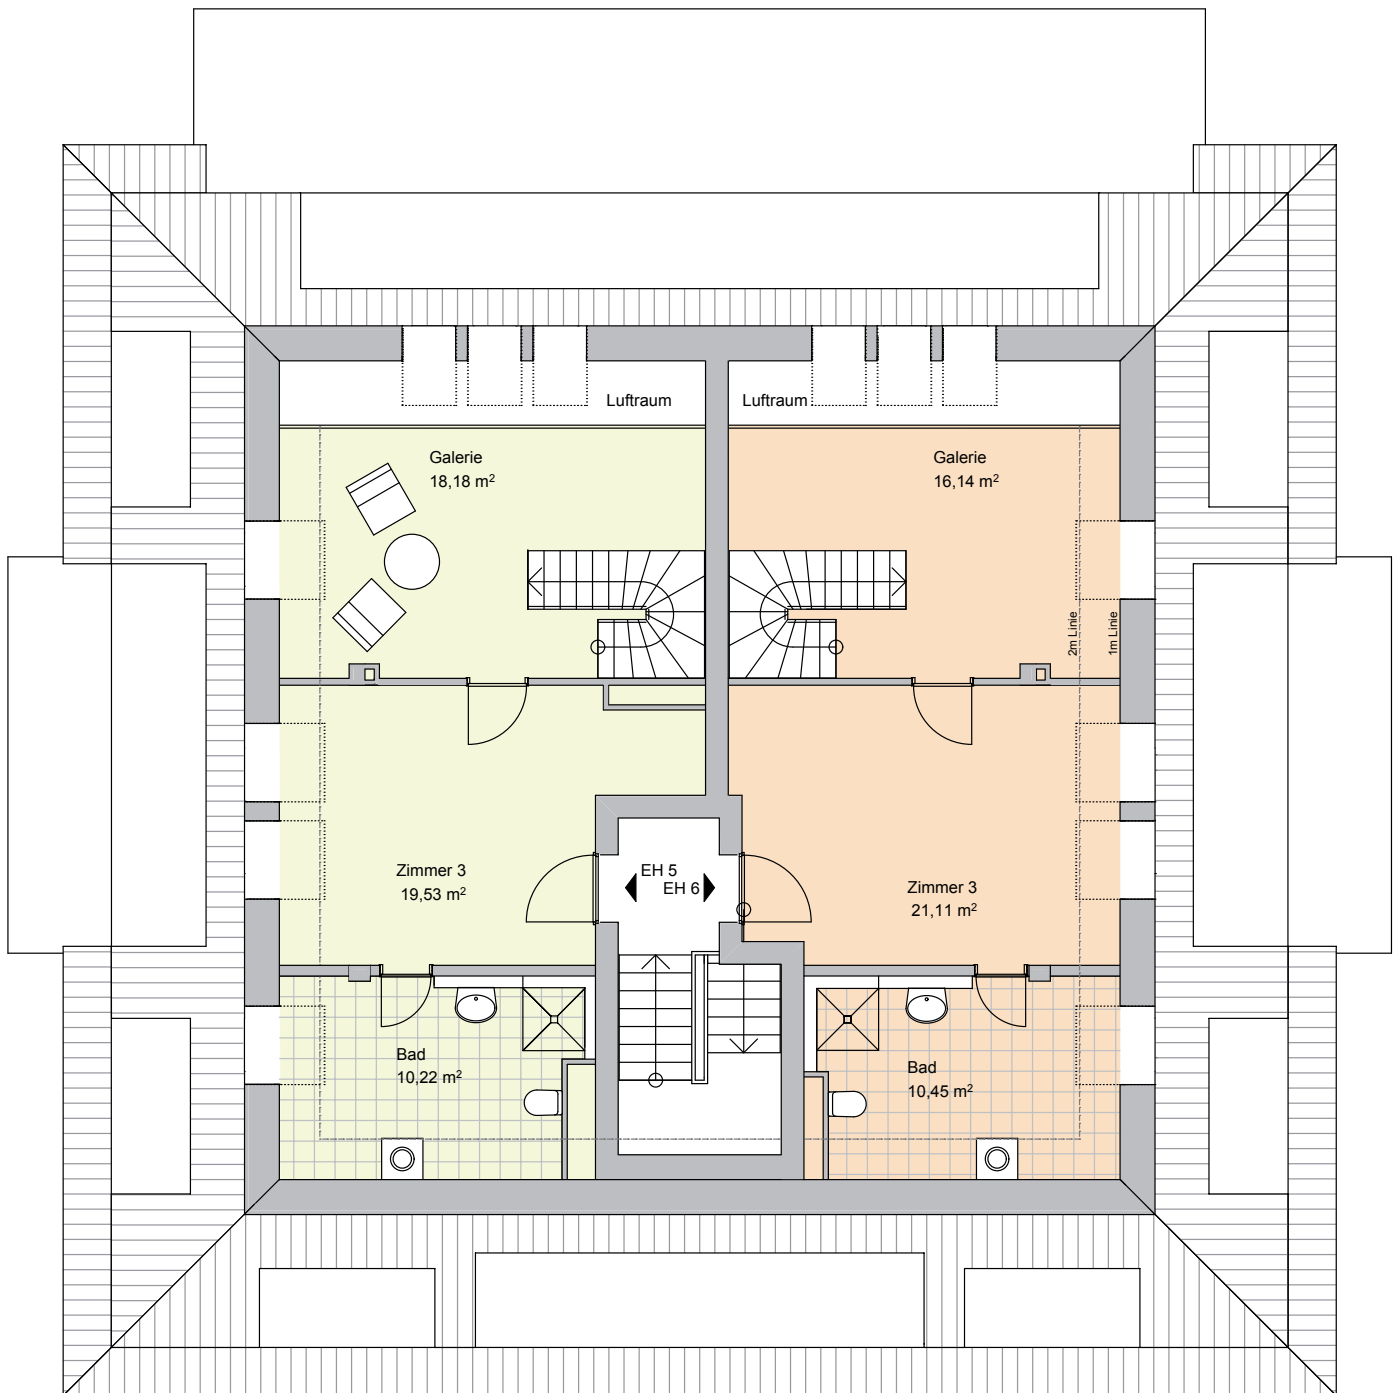

# PRINZEN RESIDENZ

WOHNEN IM SCHÖNEN ZEHLENDORF

GRUNDRISSE

*DIE PRINZEN-RESIDENZ*

Das Grundstück

**Einheit 1**

4 Zimmer

Nutzfläche \* 149,18 m<sup>2</sup>

4 Zimmer zzgl. Galerie

Nutzfläche \* 181,91 m<sup>2</sup>

Wohnfläche \*\* 169,31 m<sup>2</sup>

**Einheit 6 inkl. Galeriegeschoss**

4 Zimmer zzgl. Galerie

Nutzfläche \* 175,97 m<sup>2</sup>

Wohnfläche \*\* 164,01 m<sup>2</sup>

\* inkl. Kellerraum

\*\* Die Balkone wurden mit 50% der Nutzfläche in die Wohnfläche eingerechnet.

Die Wohnungen im Dachgeschoss werden als Maisonette-Wohnungen mit offener Galerie und drei großzügigen Dachflächenfenstern über dem Wohnzimmer errichtet. Über eine zusätzliche Innentreppe sind die jeweiligen Wohnungen mit dem Galeriegeschoss verbunden.