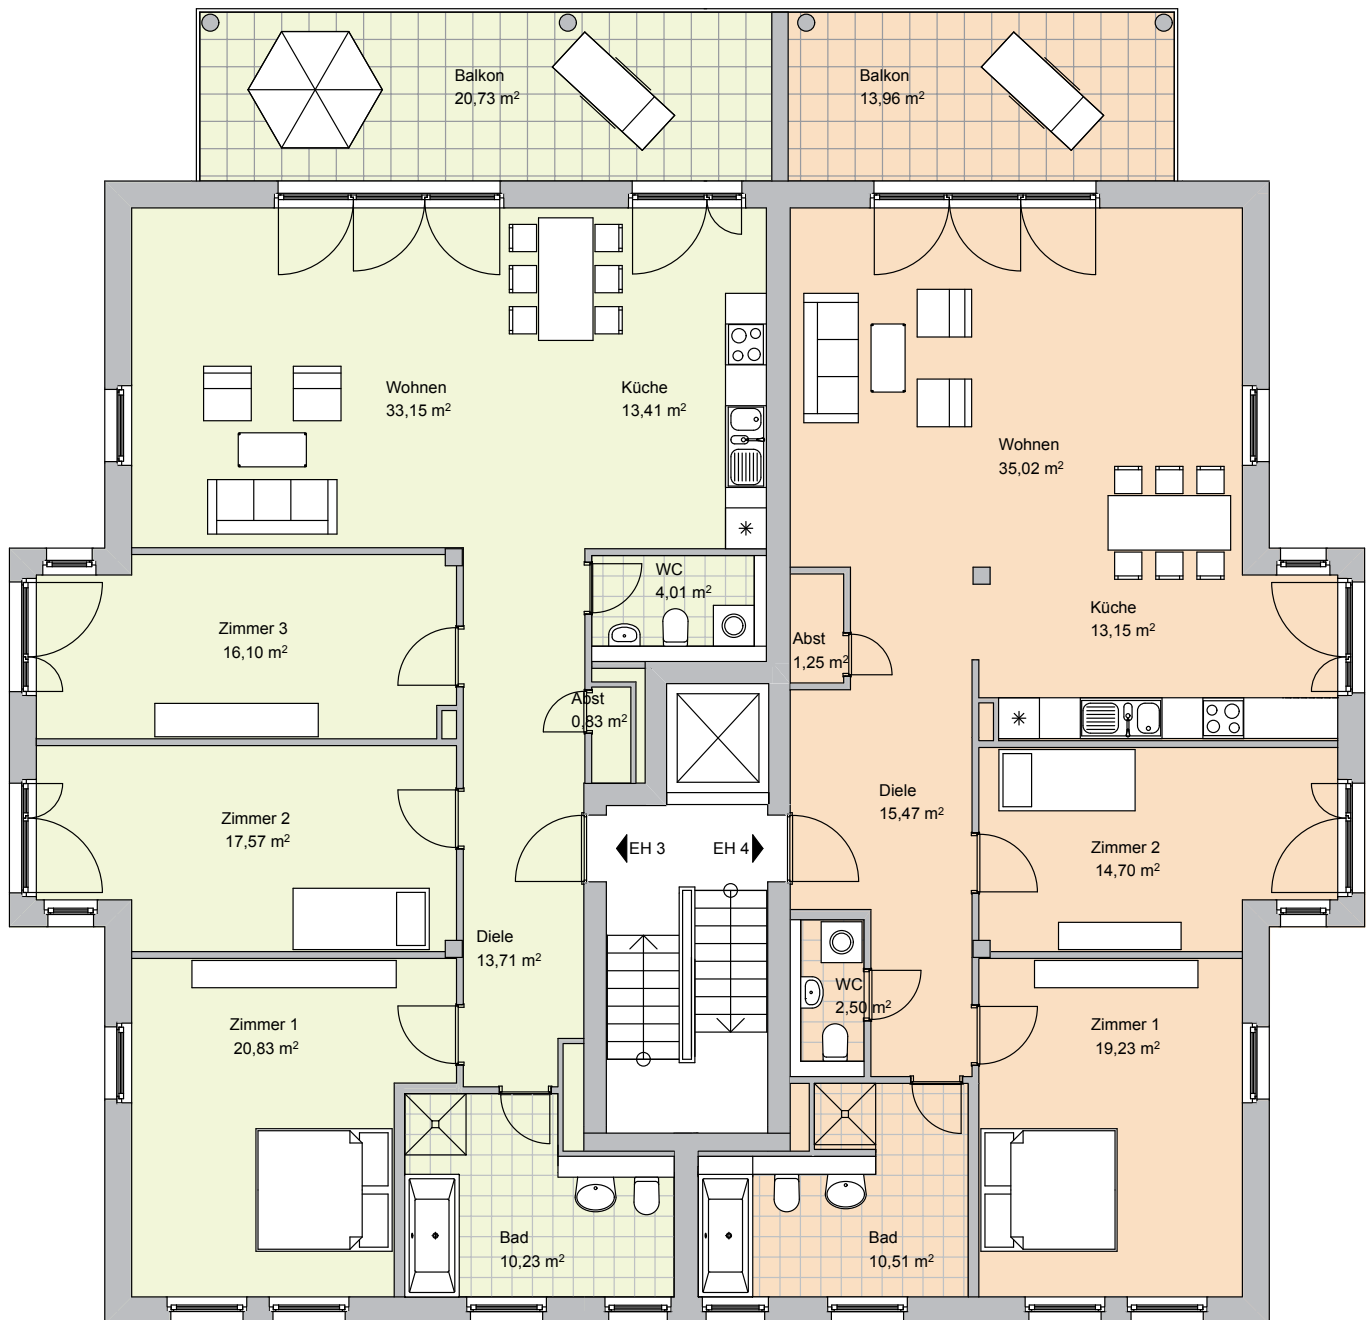

# PRINZEN RESIDENZ

WOHNEN IM SCHÖNEN ZEHLENDORF

GRUNDRISSE

*DIE PRINZEN-RESIDENZ*

Das Grundstück

**Einheit 1**

4 Zimmer

Nutzfläche \* 149,18 m<sup>2</sup>

Wohnfläche \*\* 132,64 m<sup>2</sup>

**Einheit 2**

3 Zimmer

Nutzfläche \* 127,40 m<sup>2</sup>

Wohnfläche \*\* 113,70 m<sup>2</sup>

\* inkl. Kellerraum

\*\* Die Terrassen wurden mit 25% der Nutzfläche in die Wohnfläche eingerechnet.

### Einheit 3

4 Zimmer

Nutzfläche \* 150,61 m<sup>2</sup>

Wohnfläche \*\* 140,24 m<sup>2</sup>